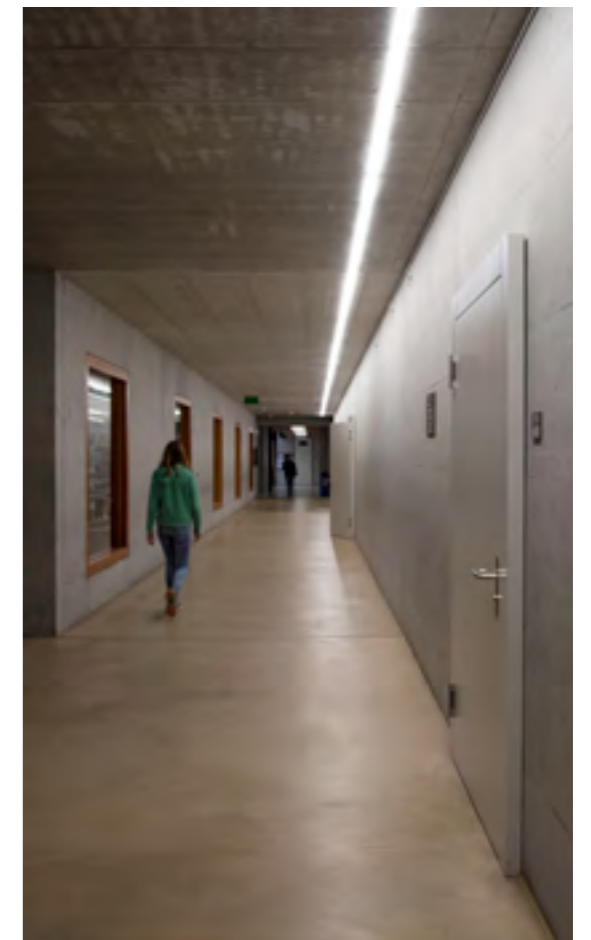

KD einteilig, Sonderleuchte Einbaukanal LED

KANTONSSCHULE WILLISAU / LUZERN

IN NUR VIER WOCHEN VON KONVENTIONELLER AUF ZUKUNFTS- WEISENDE LED-TECHNOLOGIE.

Als die Türen der preisgekrönten Kantonsschule Willisau 2004 für die Schüler geöffnet wurden, garantierten konventionelle Leuchten Licht in den Innenräumen. 14 Jahre später beauftragte der Kanton Luzern Inventron mit der Umsetzung eines effizienten, auf innovativer LED Technologie beruhenden Lichtkonzept für das gesamte Gebäude. In nur wenigen Wochen wurde das gesamte Gebäude durch ein Montageteam auf LED umgerüstet.