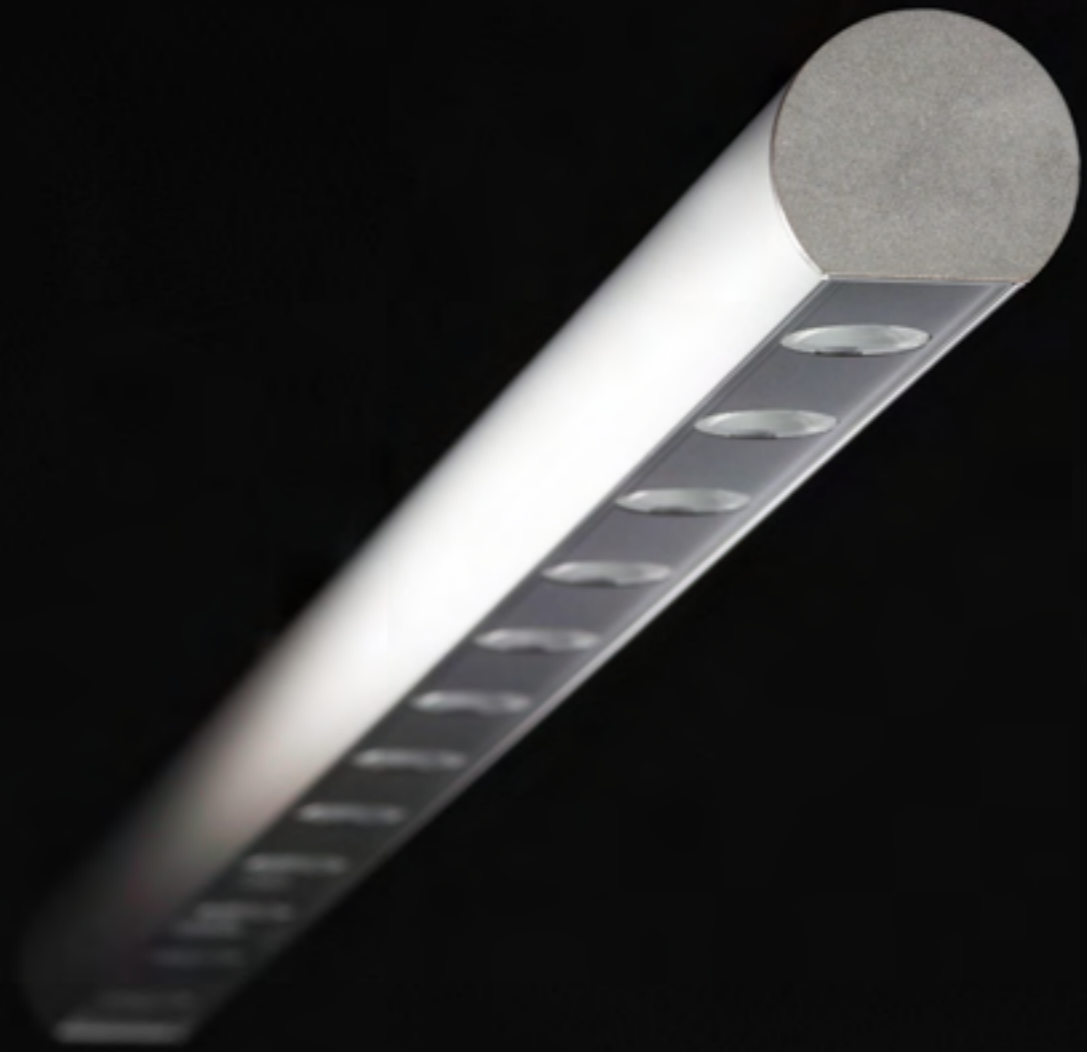

## R-SERIE

Unsere Rundprofile eignen sich ausgezeichnet um Vitrinen oder Wandbilder zu beleuchten und lichttechnische Akzente zu setzen. Sie kommen als Pendel- oder Aufbauleuchte zum Einsatz. Wir bieten sechs unterschiedliche Grössen. Die Profile können in der Halterung individuell gedreht werden und so jeden Winkel abdecken. Selbst Rundleuchten mit Direkt- und Indirektanteil sind mit dem RH Profil problemlos möglich.

**RA PROFIL**

**RB PROFIL**

**RC PROFIL**

**RE PROFIL**

**RH PROFIL**

**RI PROFIL**

[www.inventron.ch/produkt-kategorie/linearleuchten/r-profil](http://www.inventron.ch/produkt-kategorie/linearleuchten/r-profil)

# LINERLEUCHTEN