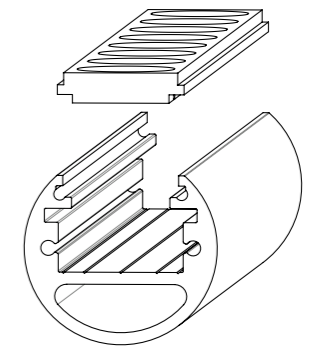

LINEARLEUCHTEN

R-SERIE

Unsere Rundprofile eignen sich ausgezeichnet um Vitrinen oder Wandbilder zu beleuchten und lichttechnische Akzente zu setzen. Sie kommen als Pendel- oder Aufbauleuchte zum Einsatz. Wir bieten sechs unterschiedliche Grössen. Die Profile können in der Halterung individuell gedreht werden und so jeden Winkel abdecken. Selbst Rundleuchten mit Direkt- und Indirektanteil sind mit dem RH Profil problemlos möglich.

RA PROFIL

RB PROFIL

RC PROFIL

RE PROFIL

RH PROFIL

RI PROFIL

www.inventron.ch/produkt-kategorie/linearleuchten/r-profil