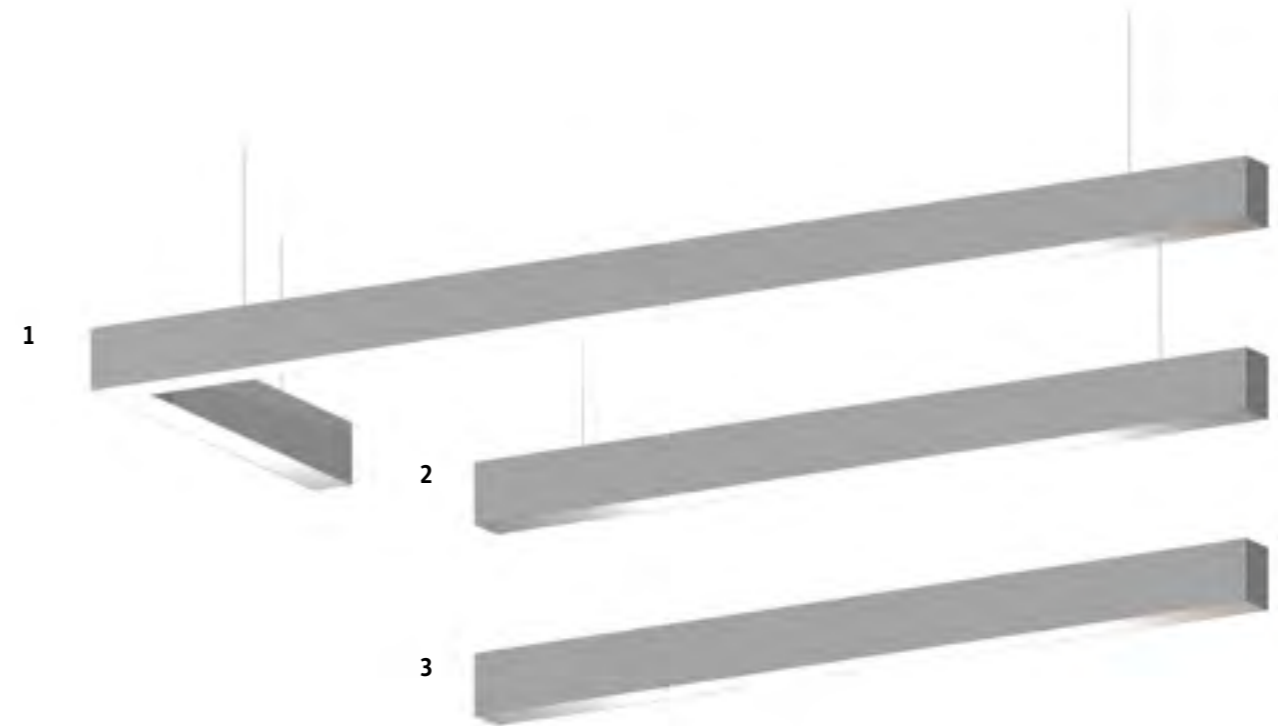

LINEARLEUCHTEN

Sie entscheiden über Länge, Leistung, Lichtfarbe, Ausstrahlwinkel und Schutzart. Wir setzen mit unserer langjährigen Fachkompetenz Ihre Lösung massgeschneidert um.

Dabei können Sie sicher sein, dass nur hochwertige Materialien und innovative Technologiekomponenten zum Einsatz kommen, die eine lange Betriebsdauer, höchste Effizienz, eine einfache Montage und einen niedrigen Wartungsaufwand sicherstellen.

- 1 Pendelaufhängung mit Eckverbinder
- 2 Pendelaufhängung
- 3 Aufbauleuchte