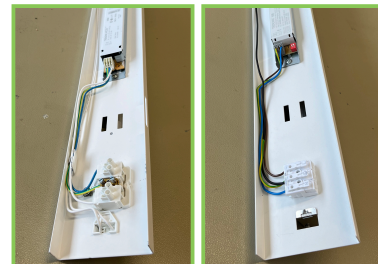

Pumpstation BÖS

Kunden-Erfahrungsbericht

Es war eine herausfordernde Aufgabe, die Beleuchtung in unserem Bereich zu überdenken. Mit einer bestehenden Installation von etwa 4000 FL-Nassleuchten sahen wir uns nicht nur mit dem Verbot herkömmlicher FL-Lampen konfrontiert, sondern auch mit steigenden Energiekosten und einem spürbaren Qualitätsverlust bei der Beleuchtung.

Als Verfechter der Nachhaltigkeit, ein Prinzip, das tief in der Philosophie des ARA Werdhölzli verankert ist, war mir klar, dass dringender Handlungsbedarf bestand. Mein Ziel war es nicht nur, die Beleuchtung zu modernisieren, sondern auch möglichst viele bestehende Ressourcen zu erhalten. Bei meiner Suche nach einer Lösung, die eine verbesserte Lichtqualität, Energieeinsparungen, einfache Installation und langfristige Verfügbarkeit von Ersatzteilen bietet, lag mein Fokus stark auf Ressourcenschonung und der Nutzung unserer bestehenden Infrastruktur.

Diese Suche führte mich zu Zumtobel, einem Unternehmen, das meine Vision einer nachhaltigen Beleuchtungslösung teilte. Gemeinsam entwickelten wir ein Sanierungskit, das genau das leistet, was wir brauchten. Es ist energieeffizient, langlebig, einfach zu installieren und ermöglichte es uns vor allem, die gesamte Infrastruktur unserer bisherigen 4000 FL-Nassleuchten weiter zu nutzen.

Diese Sanierung ist für mich ein Symbol für das, was wir erreichen wollten: eine Beleuchtungslösung, die Nachhaltigkeit, Energieeffizienz und Benutzerfreundlichkeit ideal miteinander verbindet und dabei unsere bestehenden Ressourcen optimal nutzt. Ich bin stolz auf diesen Schritt in Richtung einer nachhaltigeren Zukunft und hoffe, dass er andere inspiriert, die vor ähnlichen Herausforderungen stehen.»

ALT